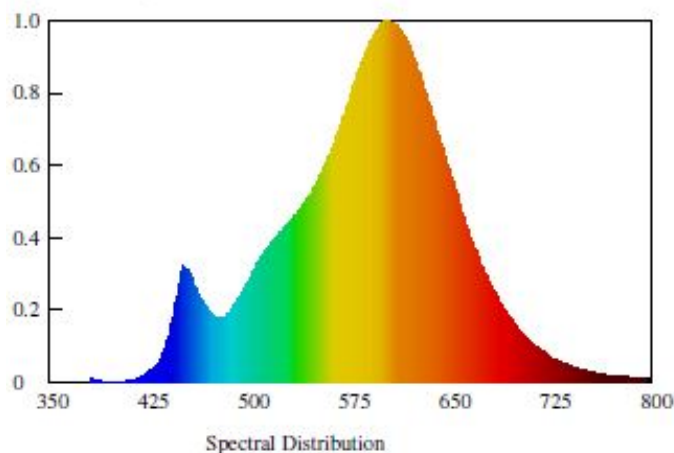

## Lichttechnische Daten

Nominal light current	2400 lm
Bemessungslichtstrom	2400 lm
Bemessungs-Halbwertswinkel in Grad	120°
Rated light yield initial	75lm/W
Farbtemperatur	2700 K
Color rendering	Ra≥80
Farbkonsistenz	6
Warm-up time to 60% max. light current	< 1s
Lampenlichtstromerhalt 6000h	0.80
Lampenlichtstromerhalt am Ende der Nennlebensdauer	0.70
Lumen maintenance factor 75% NLD	0.85
Photometric coding	827 / 608

## Lichtspektrum

Spectroradiometric Parameters