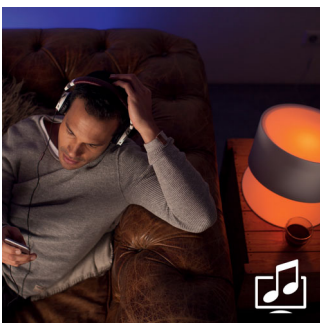

Philips Hue
White and Color
Ambiance Starter Kit E27

Starter Kit
3 x E27 und Schalter

8718696728796

Unbegrenzte Möglichkeiten

für außergewöhnliche Erlebnisse

Philips Hue White and Color Ambiance beinhaltet drei Lampen, eine Bridge und einen Schalter – verwandeln Sie Ihre Beleuchtung mit dem weißen und farbigen Licht in ein unverwechselbares Erlebnis. Das System kann mit Ihrer Musik, Ihrem Fernseher und Ihren Spielen synchronisiert werden und sorgt so für beeindruckende Effekte.

Unbegrenzte Möglichkeiten

- Kreativität mit 16 Millionen Farben
- Synchronisieren Sie Licht mit Musik und Filmen
- Licht passend zu Ihren Spielen

Licht für jeden Moment

- Bei natürlichem Licht aufwachen und einschlafen
- Schaffen Sie Ihr persönliches Ambiente mit Licht von warmweiß bis tageslichtweiß
- Mit Lichtrezepten einfacher entspannen, lesen, konzentrieren und Energie tanken

PHILIPS

Besonderheiten

Kreativität mit Farben

Experimentieren Sie mit Licht und 16 Millionen Farben, um die Wirkung und Atmosphäre Ihres Raumes im Handumdrehen zu ändern. Stellen Sie das Ambiente mühelos mit nur einem Tastendruck ein. Verwenden Sie Ihr Lieblingsfoto, und erleben Sie diese besonderen Momente mit Licht noch einmal. Speichern Sie Ihre bevorzugten Lichteinstellungen, um sie erneut mit nur einer Bewegung aufzurufen, wann immer Sie möchten.

Synchronisieren mit Musik und Filmen

Erweitern Sie Ihr Fernseherlebnis auf den ganzen Raum, oder synchronisieren Sie das Licht mit Ihrer Lieblingsmusik, und erleben Sie, wie Licht auf den Rhythmus reagiert. Laden Sie eine der Drittanbieter-Apps herunter, und