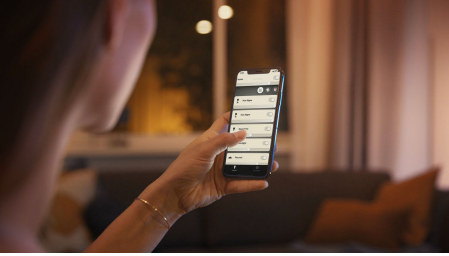

Nutze einen White Ambiance Spot mit warmweißem bis tageslichtweißem Licht, damit Du besser entspannen, lesen, Dich konzentrieren oder mit frischer Energie aufladen kannst. Per Bluetooth kannst Du das Licht direkt in einem Raum steuern. Oder schließe eine Hue Bridge an, um alle verfügbaren smarten Beleuchtungsfunktionen zu nutzen.

Einfaches, smartes Lichtsystem

- Steuere bis zu 10 Lampen mit der Bluetooth App
- Steuere Lampen mit Deiner Stimme*
- Kreiere mit warmweißem bis kühlweißem Licht die passende Stimmung.
- Finde die idealen Lichtszenen für Deine täglichen Aktivitäten
- Nutze mit der Hue Bridge das komplette Spektrum der Smart Light Funktionen

PHILIPS

Besonderheiten

Steuere bis zu 10 Lampen mit der Bluetooth App

Steuere mit der Hue Bluetooth App Deine smarten Hue Lampen in einem einzelnen Raum Deines Zuhauses. Füge bis zu 10 smarte Lampen hinzu und steuere sie alle mit einer Berührung auf Deinem mobilen Gerät.

Steuere Lampen mit Deiner Stimme*

Steuere Deine Lampen nur mit Deiner Stimme! Mithilfe einfacher Sprachbefehle kannst Du mehrere Lampen oder auch nur eine Lampe in einem Zimmer steuern. *Funktioniert mit Google Assistant und Amazon Alexa.