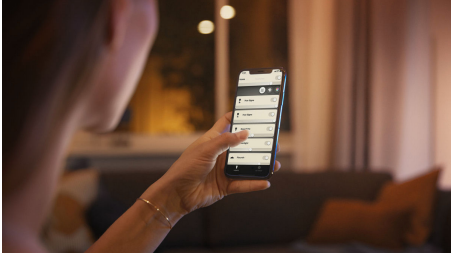

Füge eine White Ambiance Glühlampe mit warmweißem bis tageslichtweißem Licht hinzu, damit du besser entspannen, lesen, dich konzentrieren oder mit frischer Energie aufladen kannst. Nutze Bluetooth zur sofortigen Steuerung in einem Raum oder kopple die Lampe mit einer Hue Bridge, um den vollständigen Funktionssatz zu nutzen.

Einfaches, smartes Lichtsystem

- Steuere bis zu 10 Lampen mit der Bluetooth App
- Steuere Lampen mit Deiner Stimme*
- Kreiere mit warmweißem bis kühlweißem Licht die passende Stimmung.
- Finde die idealen Lichtszenen für Deine täglichen Aktivitäten
- Nutze mit der Hue Bridge das komplette Spektrum der Smart Light Funktionen

PHILIPS

Besonderheiten

Steuere bis zu 10 Lampen mit der Bluetooth App

Steuere mit der Hue Bluetooth App Deine smarten Hue Lampen in einem einzelnen Raum Deines Zuhauses. Füge bis zu 10 smarte Lampen hinzu und steuere sie alle mit einer Berührung auf Deinem mobilen Gerät.

Steuere Lampen mit Deiner Stimme*

Steuere Deine Lampen nur mit Deiner Stimme! Mithilfe einfacher Sprachbefehle kannst Du mehrere Lampen oder auch nur eine Lampe in einem Zimmer steuern. *Funktioniert mit Google Assistant und Amazon Alexa.