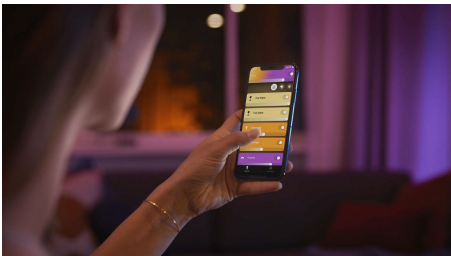

Steuere bis zu 10 Lampen mit der Bluetooth App

Steuere mit der Hue Bluetooth App Deine smarten Hue Lampen in einem einzelnen Raum Deines Zuhauses. Füge bis zu 10 smarte Lampen hinzu und steuere sie alle mit einer Berührung auf Deinem mobilen Gerät.