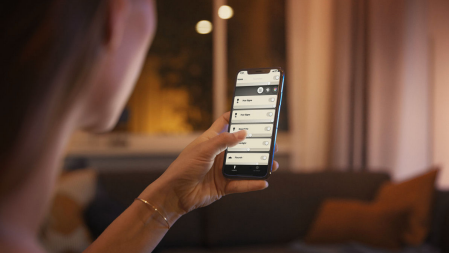

Bringe mit einer einzigen smarten Kerzenlampe ein komfortables, warmweißes Licht in Dein Zuhause. Die Lampe passt hervorragend in Dein Wohnzimmer oder Dein Schlafzimmer. Per Bluetooth kannst Du das Licht in einem Raum direkt ein- und ausschalten, dimmen und Lichtszenen einstellen. Oder schließe eine Hue Bridge an, um alle verfügbaren smarten Beleuchtungsfunktionen zu nutzen.

Einfaches, smartes Lichtsystem

- Steuere bis zu 10 Lampen mit der Bluetooth App
- Steuere Lampen mit Deiner Stimme*
- Kreiere mit angenehm warmem Weißlicht die passende Stimmung
- Nutze mit der Hue Bridge das komplette Spektrum der Smart Light Funktionen

PHILIPS

Besonderheiten

Steuere bis zu 10 Lampen mit der Bluetooth App

Steuere mit der Hue Bluetooth App Deine smarten Hue Lampen in einem einzelnen Raum Deines Zuhauses. Füge bis zu 10 smarte Lampen hinzu und steuere sie alle mit einer Berührung auf Deinem mobilen Gerät.

Steuere Lampen mit Deiner Stimme*

Steuere Deine Lampen nur mit Deiner Stimme! Mithilfe einfacher Sprachbefehle kannst Du mehrere Lampen oder auch nur eine Lampe in einem Zimmer steuern. *Funktioniert mit Google Assistant und Amazon Alexa.