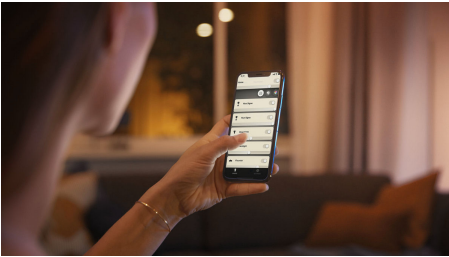

Einfaches, smartes Lichtsystem

Bringe mit diesen beiden, vollständig dimmbaren Kerzenlampen ein komfortables, warmweißes Licht in Dein Zuhause. Die Lampen passen hervorragend in Dein Wohnzimmer oder Dein Schlafzimmer. Per Bluetooth kannst Du das Licht in einem Raum direkt ein- und ausschalten, dimmen und Lichtszenen einstellen. Oder schließe eine Hue Bridge an, um alle verfügbaren smarten Beleuchtungsfunktionen zu nutzen.

Einfaches, smartes Lichtsystem

- Steuere bis zu 10 Lampen mit der Bluetooth App
- Steuere Lampen mit Deiner Stimme*
- Kreiere mit angenehm warmem Weißlicht die passende Stimmung
- Nutze mit der Hue Bridge das komplette Spektrum der Smart Light Funktionen

Besonderheiten

Steuere bis zu 10 Lampen mit der Bluetooth App

Steuere mit der Hue Bluetooth App Deine smarten Hue Lampen in einem einzelnen Raum Deines Zuhauses. Füge bis zu 10 smarte Lampen hinzu und steuere sie alle mit einer Berührung auf Deinem mobilen Gerät.