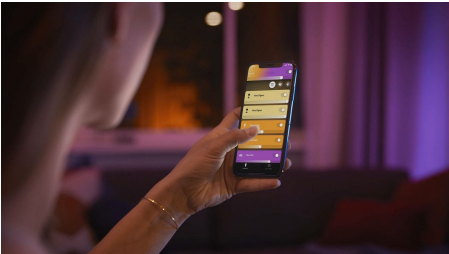

Einfaches, smartes Lichtsystem

Füge jedem Raum Farbe hinzu, mit zwei intelligenten Spots, die warmweißes bis kaltweißes Licht, aber auch 16 Millionen Farben bieten. Nutze Bluetooth zur sofortigen Lichtsteuerung in einem Raum oder schließe die Hue Bridge an, um den vollständigen Funktionssatz zu nutzen.

Einfaches, smartes Lichtsystem

- Steuere bis zu 10 Lampen mit der Bluetooth App
- Steuere Lampen mit Deiner Stimme*
- Lass mit farbigem, smartem Licht ein persönliches Erlebnis entstehen
- Kreiere mit warmweißem bis kühlweißem Licht die passende Stimmung.
- Finde die idealen Lichtszenen für Deine täglichen Aktivitäten
- Nutze mit der Hue Bridge das komplette Spektrum der Smart Light Funktionen

Besonderheiten

Steuere bis zu 10 Lampen mit der Bluetooth App

Steuere mit der Hue Bluetooth App Deine smarten Hue Lampen in einem einzelnen Raum Deines Zuhauses. Füge bis zu 10 smarte Lampen hinzu und steuere sie alle mit einer Berührung auf Deinem mobilen Gerät.

Finde die idealen Lichtszenen für Deine täglichen Aktivitäten

Erleichtere und verschönere Deinen Alltag mit vier voreingestellten Lichtszenen, die speziell für Deine täglichen Aktivitäten entwickelt wurden: Energie tanken, Konzentrieren, Lesen und Entspannen. Die zwei Szenen mit kühleren Tönen, Energie tanken und Konzentrieren, beleben Dich am Morgen oder sorgen für Konzentration. Die wärmeren Szenen Lesen und Entspannen machen es Dir einfacher, ein gutes Buch zu genießen oder innerlich zur Ruhe zu kommen.