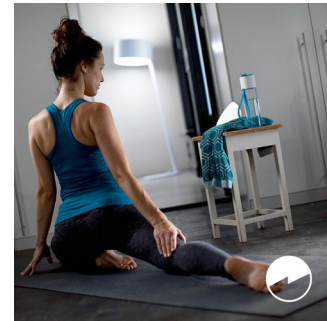

Steigern Sie Ihre Energie

Lassen Sie Ihren morgendlichen Kaffee aus und starten Sie mit kühlem, strahlendweißem Tageslicht, das Ihrem Körper und Ihrem Geist mehr Energie verleiht, bereit für den Tag. Perfekt für diese Momente, in denen Sie einen Energieschub benötigen oder einfach nicht aus dem Knick kommen.