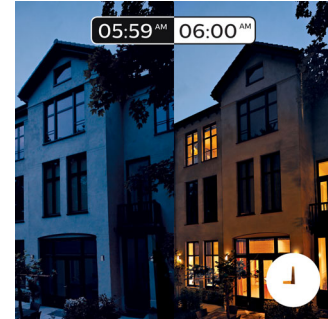

Intelligente Steuerung zuhause und unterwegs

Mit den Philips Hue-Apps für iOS und Android können Sie Ihre Lampen aus der Ferne steuern, wo immer Sie gerade sind. Überprüfen Sie, ob Sie vor dem Weggehen das Licht angelassen

8718696695203

haben, und schalten Sie es ein, wenn Sie erst später nach Hause kommen.

Timer ganz nach Ihren Bedürfnissen

Über die Programmierungsfunktion in der Philips Hue-App können Ihre Philips Hue-Lampen den Anschein erwecken, als seien Sie zu Hause. Legen Sie eine Einschaltzeit fest, damit das Licht eingeschaltet ist, wenn Sie nach Hause kommen. Sie können sogar die Beleuchtung in den einzelnen Räumen zu unterschiedlichen Zeiten steuern. Und natürlich können Sie das Licht abends nach und nach ausschalten, sodass Sie sich nie wieder fragen müssen, ob Sie das Licht angelassen haben.