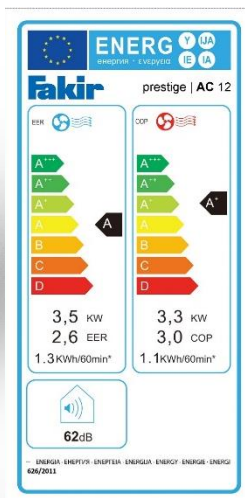

1 Gerät – 4 Funktionen

Das Raumklimagerät prestige | AC 12 arbeitet unauffällig leise und bietet eine sehr hohe Kühl- und Wärmeleistung. Modernste Elektronik wie Timerfunktion, eine Fernbedienung mit Display und Temperatursensor (16-32°) (I-Comfort) und eine motorische Luftstromsteuerung passen sich den persönlichen Wünschen perfekt an. Die motorische Luftstromsteuerung gewährleistet eine gleichmäßige Verteilung der Luft im Raum. Sehr leistungsstarkes, steckerfertiges, transportables Klima- und Heizgerät mit Fernbedienung.

prestige   AC 12	
Farbe	weiß / schwarz
Art. Nr.	67 30 006
EAN	4 002 780 009 439
<b>Technische Daten</b>	
Maße (H x B x T)	795 x 480 x 400 mm
Gewicht:	33 kg
Kühlleistung:	12000 BTU/h (3,5 kW)
Heizleistung:	11300 BTU/h (3,3 kW)
Leistungsaufnahme Kühlen max.:	1,34 kW
Leistungsaufnahme Heizen max.:	1,10 kW
Gesamtleistungsaufnahme max.	1,60 kW
Energieeffizienzklasse Kühlen:	A
Energieeffizienzklasse Heizen:	A+
Energieverbrauch Kühlen:	1,3 kWh/60min
Energieverbrauch Heizen:	1,1 kWh/60min
Energieeffizienzgröße: (COP)	3,0
Energieeffizienzgröße: (EER)	2,6
Schallpegelleistung	≤ 62 dB(A)
optimale Kühlleistung * für Räume bis max.:	100 m³
<b>Hygiene</b>	
Nylonfilter:	ja, 2 Stück
Kühlmittel:	R 410 A
Kühlmittelmenge:	0,25 kg
<b>Komfort und Sicherheit:</b>	
Lüftungsfunktion:	ja
Kühlfunktion:	ja
Timerfunktion	ja
Entfeuchtungsleistung:	28,8 Liter/Tag
Transportabel:	ja, 4 Lenkrollen
Ventilatorstufen:	3
elekt. Temp.- & Zeitvorwahl:	ja
On/ Off:	an Gerät und Fernbedienung
Luftstromsteuerung:	motorisch
Abluftschlauch:	Außen- Ø 15cm/1,6m
Kontrollleuchten:	10 und Temperaturanzeige
<b>Zubehör:</b>	
Fernbedienung:	ja mit Display
Fensterdüse:	ja
Fensterabdeckung:	ja
Abwasserschlauch:	ja
Deckel für Wanddurchbruch	ja
<b>Verpackung</b>	
Verpackungseinheit (VPE)	4
Palettengröße (PG)	32